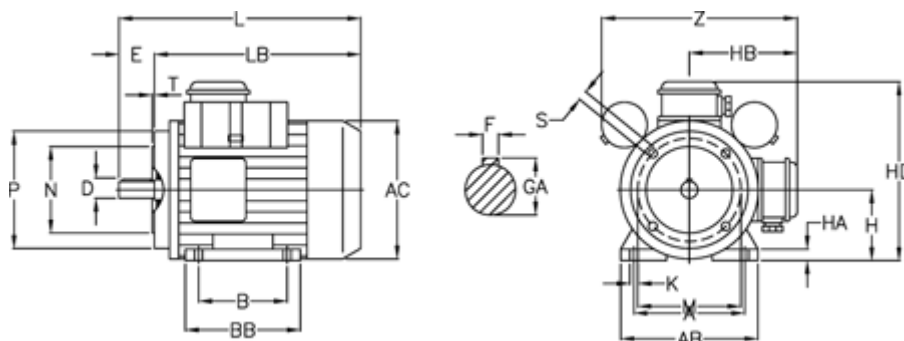

Varenummer: 25025666002

Beskrivelse: ICME Asynkronmotor MD71 B6 0,25KW
900 o/m 1x230 V B3/B14 med start- & driftskondensator

Mål

A = 112	H = 71	P = 105
AB = 144	HA = 12	S = M6
AC = 137	HB = 107	T = 2.5
B = 90	K = 7	Z = 210
D = 14	L = 268	
E = 30	LB = 238	
F = 5	M = 85	
GA = 16	N = 70	